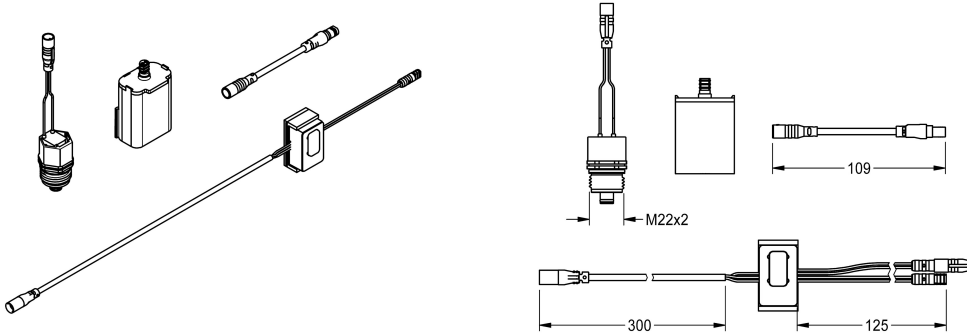

KWC

Set für Spülung der Kaltwasserleitung

Modell-Linie: F5 | ACXT2005

Duscharmaturen | Zubehör Duschen

KWC-Nr.

2030071564

Set für Spülung der Kaltwasserleitung

Set zur Durchführung einer automatischen Spülung der Kaltwasserleitung. Sensor mit Steuerelektronik und 6 V Lithium Batterie (CR-P2) sowie Magnetventilkartusche. Aktivierte

Hygienespülung (30 Sekunden), fixe Intervallzeit 24 Stunden und Speicherung von Statistikdaten. Mit Möglichkeit der Parametrierung und Kommunikation über optionale bidirektionale Fernbedienung.

Optionales Zubehör

Bidirektionale Fernbedienung für F3 und F5 Armaturen

2030036654

ACEX9005

2-Tasten-Fernbedienung für F3 und F5 Armaturen

2030036849

ACEX9004

Ersatzteile

KWC