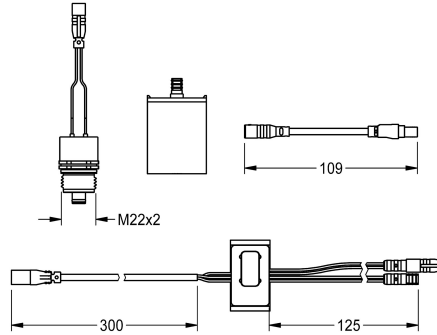

#### KWC-No.

**2030071564**

Huuhtelusarja kylmävesiputken automaattiselle huuhtelulle

Sarja kylmävesiputken automaattisen huuhtelun suorittamiseen. Sensori, ohjauselektronikka ja 6 V:n litiumparisto (CR-P2) sekä magneettiventtiili. Hygieniahuuhtelun aktivointi (30 sekuntia) 24