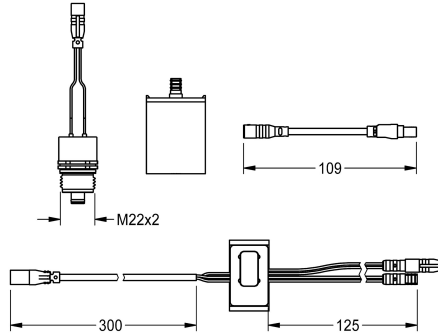

KWC

Kit pour le rinçage de la conduite d'eau froide

Modell-Linie: F5 | ACXT2005

Douches | Accessoires

KWC-No.

2030071564

Kit pour le rinçage de la conduite d'eau froide

Kit permettant d'effectuer un rinçage automatique de la conduite d'eau froide. Capteur avec électronique de commande et pile au lithium 6 V (CR-P2) ainsi que cartouche d'électrovanne. Rinçage hygiénique activé (30 secondes), fréquence fixe de 24 heures et

enregistrement de données statistiques. Avec possibilité de paramétrage et de communication par télécommande bidirectionnelle en option.

Accessoires en option

Télécommande bidirectionnelle

2030036654

ACEX9005

Télécommande à 2 touches

2030036849

ACEX9004

Pièces de rechange

KWC

Kit pour le rinçage de la conduite d'eau froide

Modell-Linie: F5 | ACXT2005
Douches | Accessoires

Pile au lithium 6V