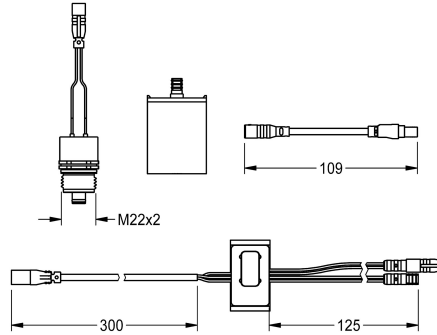

KWC

Kit pour le rinçage de la conduite d'eau froide

Modell-Linie: F5 | ACXT2005

Douches | Accessoires

KWC-No.

2030071564

Kit pour le rinçage de la conduite d'eau froide

Kit permettant d'effectuer un rinçage automatique de la conduite d'eau froide. Capteur avec électronique de commande et pile au lithium 6 V (CR-P2) ainsi que cartouche d'électrovanne. Rinçage hygiénique activé (30 secondes), fréquence fixe de 24 heures et

enregistrement de données statistiques. Avec possibilité de paramétrage et de communication par télécommande bidirectionnelle en option.

Accessoires en option

Télécommande bidirectionnelle

2030036654

ACEX9005

Télécommande à 2 touches

2030036849

ACEX9004

Pièces de rechange

KWC

Kit pour le rinçage de la conduite d'eau froide

Modell-Linie: F5 | ACXT2005
Douches | Accessoires

Pile au lithium 6V