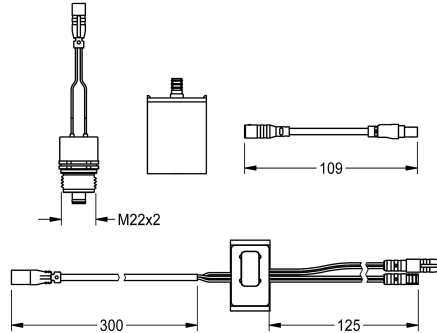

KWC

Set voor spoelen van koudwaterleiding

Modell-Linie: F5 | ACXT2005

Douches | Accessoires voor douches

KWC-No.

2030071564

Set voor spoelen van koudwaterleiding

Set voor de uitvoering van een automatische spoeling van de koudwaterleiding. Sensor met besturingselektronica en 6 V lithiumbatterij (CR-P2) en magneetventielpatroon. Geactiveerde hygiënische spoeling (30 seconden), vaste intervaltijd 24 uur en

opslag van statistische gegevens. Met mogelijkheid voor parametrisatie en communicatie via optionele bidirectionele afstandsbediening.

Optionele toebehoren

Bidirectionele afstandsbediening

2030036654

ACEX9005

Afstandsbediening

2030036849

ACEX9004

Reserve onderdelen

KWC

Set voor spoelen van koudwaterleiding

Modell-Linie: F5 | ACXT2005

Douches | Accessoires voor douches