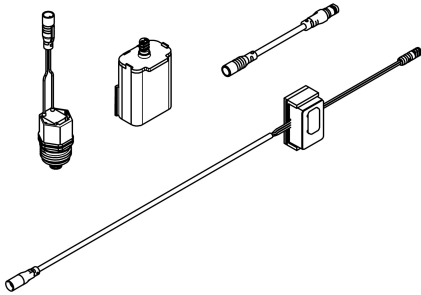

KWC

Set voor spoelen van koudwaterleiding

Modell-Linie: F5 | ACXT2005

Douches | Accessoires voor douches

KWC-No.

2030071564

Set voor spoelen van koudwaterleiding

Set voor de uitvoering van een automatische spoeling van de koudwaterleiding. Sensor met besturingselektronica en 6 V lithiumbatterij (CR-P2) en magneetventielpatroon. Geactiveerde hygiënische spoeling (30 seconden), vaste intervaltijd 24 uur en

opslag van statistische gegevens. Met mogelijkheid voor parametrisatie en communicatie via optionele bidirectionele afstandsbediening.

Optionele toebehoren

Bidirectionele afstandsbediening

2030036654

ACEX9005

Afstandsbediening

2030036849

ACEX9004

Reserve onderdelen

KWC

Set voor spoelen van koudwaterleiding

Modell-Linie: F5 | ACXT2005

Douches | Accessoires voor douches