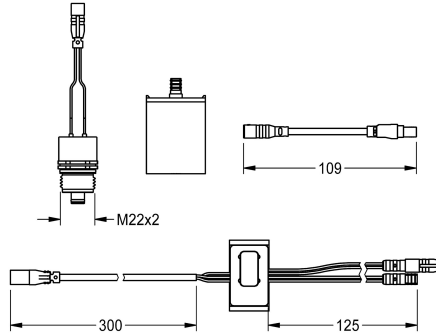

KWC

Set voor spoelen van koudwaterleiding

Modell-Linie: F5 | ACXT2005

Douches | Accessoires voor douches

KWC-No.

2030071564

Set voor spoelen van koudwaterleiding

Set voor de uitvoering van een automatische spoeling van de koudwaterleiding. Sensor met besturingselektronica en 6 V lithiumbatterij (CR-P2) en magneetventielpatroon. Geactiveerde hygiënische spoeling (30 seconden), vaste intervaltijd 24 uur en

opslag van statistische gegevens. Met mogelijkheid voor parametrisatie en communicatie via optionele bidirectionele afstandsbediening.

Reserve onderdelen

Magneetventielpatroon

2030003033
EAQFU0001

Sensor, ID 01/00004