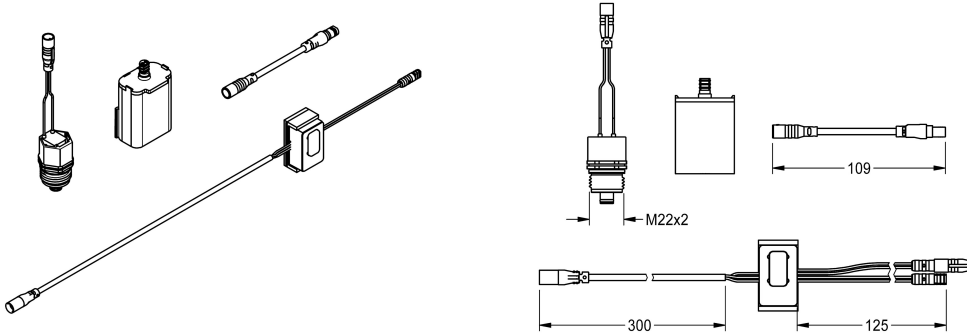

### Zestaw do płukania przewodu zimnej wody

Modell-Linie: F5 | ACXT2005

Armatura natryskowa | Wyposażenie dodatkowe do armatur natryskowych

#### KWC-No.

**2030071564**

Zestaw do płukania przewodu zimnej wody

Zestaw do automatycznego płukania przewodu zimnej wody. Czujnik z elektroniką sterującą i baterią litową 6 V (CR-P2) oraz kartuszem z zaworem elektromagnetycznym. Aktywowane płukanie higieniczne (30 sekund), stały przedział czasu co 24