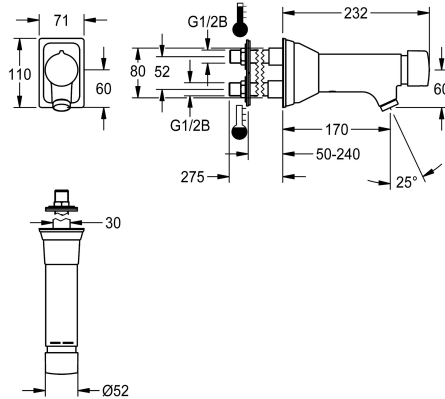

KWC F5S-Mix

Zelfsluitende wandkraan voor montage achter de wand

Modell-Linie: F5S | F5SM1012
Kranen | Zelfsluitende kranen

KWC-No.

2030071618

F5S-Mix zelfsluitende mengkraan DN 15 als eengreepsmengkraan voor wastafels voor montage achter de wand. Vooral geschikt voor voorzieningen met een risico op vandalisme. Zelfsluitend FRAMIC-patroon, hydraulisch gestuurd, onderhoudsarm en stagnatievrij, met keramische schijftechniek, automatisch sluitend, onafhankelijk van de stromingsdruk dankzij de constructie met gescheiden kamers. Stromingstijd traploos instelbaar. Met instelbare en tegen doordraaien beveiligde temperatuuraanslag met

terugslagbegrenzers en filters. Voor de aansluiting op koud en warm water. Volledig uitgevoerd in metaal, gepolijst en verchroomd messing. Diefstalbestendige perlator met geïntegreerde debietregelaar 6,0 l/min. Aansluitflens met opliggende muurdoorvoeren voor wanddiktes van 50 tot 240 mm.