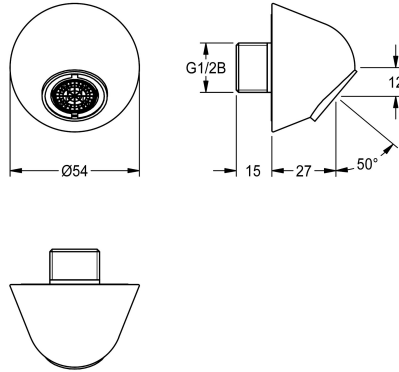

#### KWC-Nr.

**2030071654**

Wandauslauf für Wandeinbau-Wascharmaturen

Wandauslauf DN 15 zur Montage an Wandeinbau-Wascharmaturen. Speziell geeignet für Vandalismus gefährdete Einrichtungen. Suizidhemmendes Gehäuse mit Verdrehsicherung.

diebstahlhemmenden Luftpudler mit integriertem Durchflussmengenregler 3,8 l/min, Neigungswinkel 50°, Ausladung 27 mm. Messing poliert verchromt mit Befestigungsmaterial.

NEW

#### Technische Daten

Gesamtbreite	54 mm
Füllmenge	1
Mengeneinheit	Stück
Neigungswinkel	50 Grad
Gesamtbreite	54 mm
Ausladung des Auslaufs	36 mm
Art des Auslaufes	Wandauslauf
Volumenstrom bei 3 bar	0.06 l/s