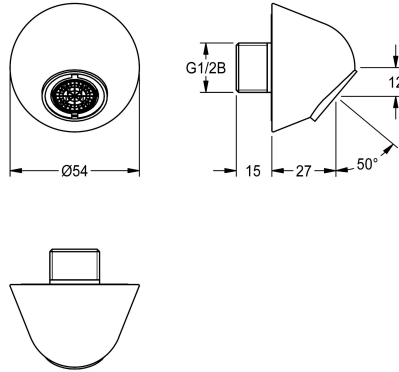

#### KWC-No.

**2030071654**

Wylewka ścienna do podtynkowych armatur umywalkowych

Wylewka ścienna DN 15 do montażu na podtynkowych armaturach umywalkowych. Szczególnie nadaje się do obiektów zagrożonych wandalizmem. Obudowa zapobiegająca próbom samobójczym z zabezpieczeniem przed przekręceniem, perlator z

zabezpieczeniem antykradzieżowym i ze zintegrowanym regulatorem przepływu 3,8 l/min, kąt nachylenia 50°, wysięg 27 mm. Mosiądz polerowany chromowany, w komplecie zestaw montażowy.

#### Dane techniczne

Łączna szerokość

54 mm

Pojemność

1

Ilość uom

Sztuki

kąt

50 Stopień

Łączna szerokość

54 mm

Długość wylewki

36 mm

Rodzaje rur odpływowych

Wypust ścienny

Przepływ objętościowy przy 3 barach