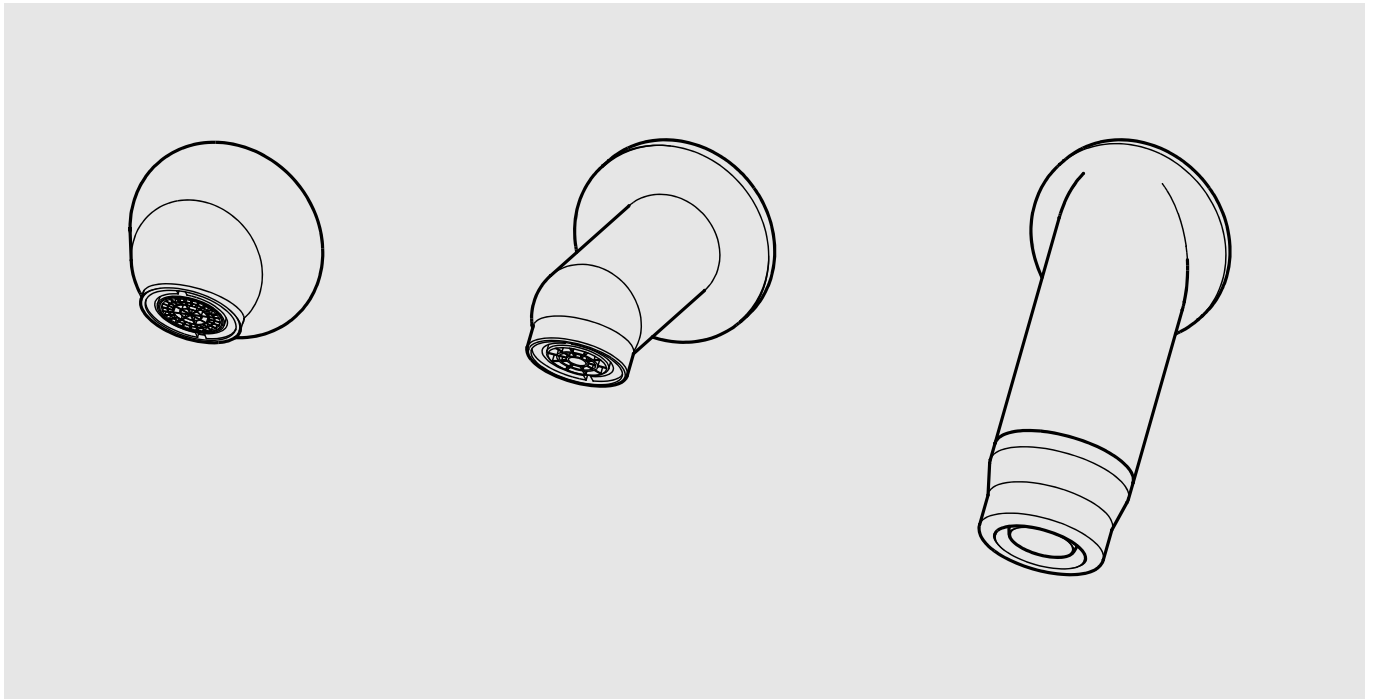

WASH-TAPS-ACCESS

ACXX1009
2030071654

ACXX1008
2030071655

ACXX1010
2030071663

DE	Montage- und Betriebsanleitung	Wandauslauf
EN	Installation and operating instructions	Wall outlet
FR	Notice de montage et de mise en service	Bec mural
ES	Instrucciones de montaje y servicio	Salida de pared
IT	Istruzioni per il montaggio e l'uso	bocca a parete
NL	Montage- en bedrijfsinstructies	Wanduitloop
PL	Instrukcja montażu i obsługi	Wylewka ścienna
SV	Monterings- och driftinstruktion	Väggblandare
CS	Návod pro montáž a provoz	Nástěnný vývod
FI	Asennus- ja käyttöohje	Poistoputki
RU	Инструкция по монтажу и вводу в эксплуатацию	