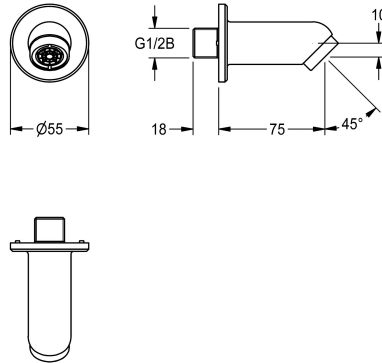

KWC

Nástěnný vývod pro podomítkové umyvadlové armatury

Modell-Linie: WASH-TAPS-ACCESS. | ACXX1008
Umyvadlové armatury | Příslušenství Armatury

KWC-No.

2030071655

Nástěnný vývod pro podomítkové umyvadlové armatury

Nástěnný vývod DN 15 k montáži na podomítkové umyvadlové armatury. Zvláště vhodný pro zařízení ohrožená vandalizmem. S pojistkou proti přetočení, rozetou, regulátorem proudu vody s

ochranou proti odcizení s integrovaným regulátorem průtoku 6,0 l/min, úhel sklonu 45°, rozpětí 75 mm. Leštěná chromovaná mosaz s upevňovacím materiálem.

NEW

Technické údaje

Celková šířka	55 mm
Množství	1
Množství uom	ks
ATT-WS-ANGLE	45 Stupeň
Celková šířka	55 mm
Vzdálenost perlátoru	75 mm
Typ baterie	Elektrická zásuvka
ATT-WS-VOLFLOWRATE3	0.1 l/s

Náhradní díly