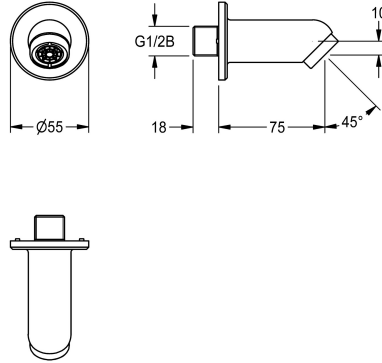

KWC

Juoksuputki seinään piiloasenteisille pesuallashanoille

Modell-Linie: WASH-TAPS-ACCESS. | ACXX1008

Hanat | Täydennysosat

KWC-No.

2030071655

Juoksuputki seinään

NEW

Juoksuputki seinään DN 15 piiloasenteisiin pesuallashanoihin. Soveltuu erityisesti tiloihin, joihin kohdistuu ilkivallan riski. Rungossa väärntösuoja, peitekansi, varkaussuojattu poresuutin integroidulla

virtaaman säätimellä 6,0 l/min, kaltevuuskulma 45°, ulottuma 75 mm. Kromattu kiiltävä messinki, sisältää kiinnitysmateriaalin.

Tekniset tiedot

| | |
|---------------------|-------------|
| Kokonaisleveys | 55 mm |
| Täyttömäärä | 1 |
| Määrä mittayksikkö | Kappaleita |
| ATT-WS-ANGLE | 45 Aste |
| Kokonaisleveys | 55 mm |
| Putken ulkonema | 75 mm |
| Juoksuputken tyyppi | Seinäpoisto |
| ATT-WS-VOLFLOWRATE3 | 0.1 l/s |
| IviCode | 0 |