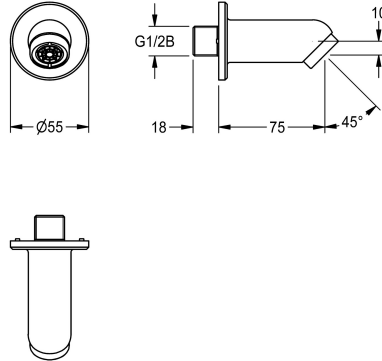

KWC

Bec mural pour robinetterie de lavabo encastrée dans le mur

Modell-Linie: WASH-TAPS-ACCESS. | ACXX1008
Robinetteries | Accessoires robinetteries

KWC-No.

2030071655

Bec mural pour robinetterie de lavabo encastrée dans le mur

Bec mural DN 15 pour montage sur robinetterie de lavabo encastrée dans le mur. Spécialement adapté aux établissements exposés au vandalisme. Avec protection anti-torsion, rosace,

mousseur antivol avec régulateur de débit intégré 6,0 l/min, angle d'inclinaison 45°, saillie 75 mm. Laiton poli chromé avec matériel de fixation.

NEW

Données techniques

Largeur totale	55 mm
Unité de remplissage	1
Unité de mesure	Pièce
ATT-WS-ANGLE	45 Degré
Largeur totale	55 mm
Projection de conduit	75 mm
Type de bec	Évacuation murale
ATT-WS-VOLFLOWRATE3	0.1 l/s
teamNumber	0