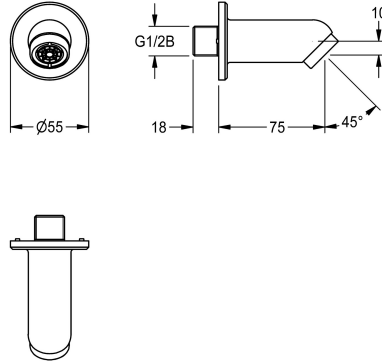

KWC

Bocca a parete per rubinetterie ad incasso

Modell-Linie: WASH-TAPS-ACCESS. | ACXX1008
Rubinetterie per bagni | Accessori per rubinetteria

KWC-No.

2030071655

Bocca a parete per rubinetterie ad incasso

NEW

bocca a parete DN 15 per montaggio su rubinetterie ad incasso. Ideale per strutture a rischio vandalismo. Con protezione antitorsione, rosetta, aeratore antifurto con regolatore del flusso

integrato 6,0 l/min, angolo di inclinazione 45°, proiezione 75 mm. ottone cromato lucido con materiale di fissaggio.

Dati tecnici

Larghezza complessiva	55 mm
Capacità	1
Quantità UOM	Pezzi
ATT-WS-ANGLE	45 Degree
Larghezza complessiva	55 mm
Proiezione bocca	75 mm
Tipologia bocca erogazione	Scarico a parete
ATT-WS-VOLFLOWRATE3	0.1 l/s
teamNumber	0