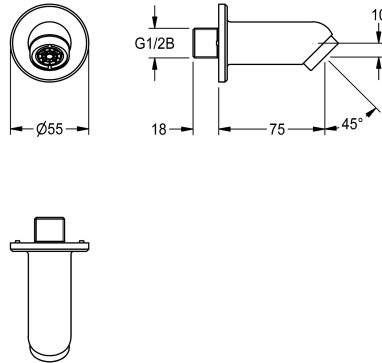

## KWC

Bocca a parete per rubinetterie ad incasso

Modell-Linie: WASH-TAPS-ACCESS. | ACXX1008  
 Rubinetterie per bagni | Accessori per rubinetteria

### KWC-No.

**2030071655**

Bocca a parete per rubinetterie ad incasso

NEW

bocca a parete DN 15 per montaggio su rubinetterie ad incasso. Ideale per strutture a rischio vandalismo. Con protezione antitorsione, rosetta, aeratore antifurto con regolatore del flusso

integrato 6,0 l/min, angolo di inclinazione 45°, proiezione 75 mm. ottone cromato lucido con materiale di fissaggio.

### Dati tecnici

Larghezza complessiva
Capacità
Quantità UOM
ATT-WS-ANGLE
Larghezza complessiva
Proiezione bocca
Tipologia bocca erogazione
ATT-WS-VOLFLOWRATE3

55 mm
1
Pezzi
45 Degree
55 mm
75 mm
Scarico a parete
0.1 l/s