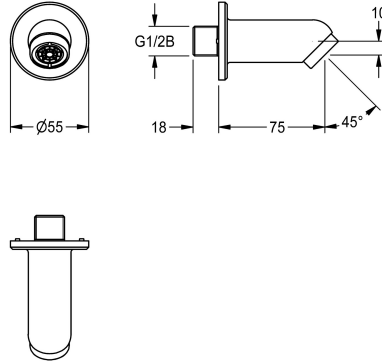

KWC

Wanduitloop voor inbouw wastafelgarnituren

Modell-Linie: WASH-TAPS-ACCESS. | ACXX1008

Kranen | Accessoires voor kranen

KWC-No.

2030071655

Wanduitloop voor inbouw wastafelgarnituren

Wanduitloop DN 15 voor montage op inbouw wastafelgarnituren
Vooral geschikt voor voorzieningen met een risico op vandalisme.
Met doordraaibebveiliging, rozet, diefstalbestendige perlator met

geïntegreerde debietregelaar 6,0 l/min, hellingshoek 45°;
uitloopsprong 75 mm. Gepolijst verchromd messing met
bevestigingsmateriaal.

NEW

Technical Data

Totale breedte	55 mm
Vulhoeveelheid	1
Hoeveelheid meeteenheid	Stuk
ATT-WS-ANGLE	45 Graad
Totale breedte	55 mm
Lengte uitloop	75 mm
Type uitloop	Wanduitlaat
ATT-WS-VOLFLOWRATE3	0.1 l/s