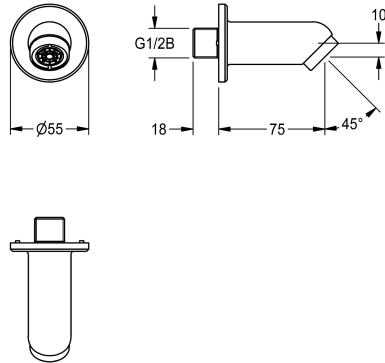

### Väggblandare för handfat med dold montering

Modell-Linie: WASH-TAPS-ACCESS. | ACXX1008

Kranar | Kompletterande delar kranar

#### KWC-No.

**2030071655**

Väggblandare för handfat med dold montering

Väggblandare DN 15 för handfat med dold montering. Särskilt avsedd för anläggningar som riskerar att utsättas för vandalism. Med vridsäkring, rosett, stölskyddad strålsamlare med integrerad

flödesregulator 6,0 l/min, lutningsvinkel 45°, öppning 75 mm. Högbland förkromad mässing med monteringsmaterial.

NEW

#### Technical Data

Total bredd	55 mm
Fyllnads kvantitet	1
Kvantitet ombärlig	Bitar
ATT-WS-ANGLE	45 Grad
Total bredd	55 mm
Sprut kastare	75 mm
Typ av pip	Vägguttag
ATT-WS-VOLFLOWRATE3	0.1 l/s