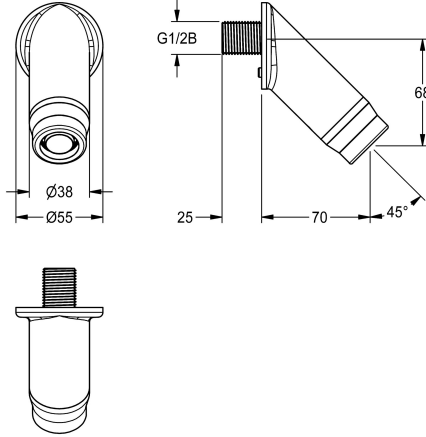

KWC

Bec mural pour robinetterie de lavabo encastrée dans le mur

Modell-Linie: WASH-TAPS-ACCESS. | ACXX1010
Robinetteries | Accessoires robinetteries

KWC-No.

2030071663

Bec mural pour robinetterie de lavabo encastrée dans le mur

NEW

Bec mural DN 15 pour montage sur robinetterie de lavabo encastrée dans le mur. Spécialement adapté aux établissements exposés au vandalisme. Boîtier anti-suicide avec protection anti-

torsion, rosace moulée, mousseur antiviol avec régulateur de débit intégré 5,7 l/min, forme SLIM, angle d'inclinaison 45°, saillie 69 mm, acier inoxydable brossé avec matériel de fixation.

Données techniques

Largeur totale	55 mm
Unité de remplissage	1
Unité de mesure	Pièce
ATT-WS-ANGLE	45 Degré
Largeur totale	55 mm
Projection de conduit	70 mm
Type de bec	Évacuation murale
ATT-WS-VOLFLOWRATE3	0.1 l/s

Pièces de rechange

Mousseur 5,0 l/min

2030041011
ASXX1004

Clé de montage

2030041329
ACXX1003