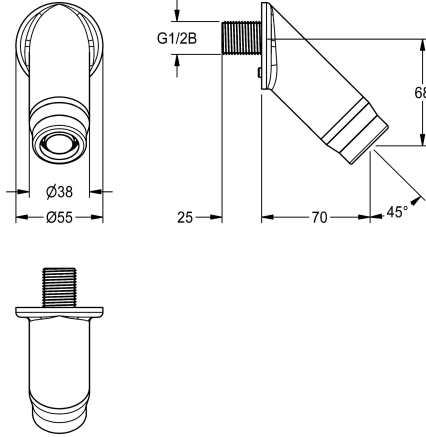

KWC

Wanduitloop voor inbouw wastafelgarnituren

Modell-Linie: WASH-TAPS-ACCESS. | ACXX1010

Kranen | Accessoires voor kranen

KWC-No.

2030071663

Wanduitloop voor inbouw wastafelgarnituren

NEW

Wanduitloop DN 15 voor montage op inbouw wastafelgarnituren
Vooral geschikt voor voorzieningen met een risico op vandalisme.
Zelfmoordbestendige behuizing met doordraai-beveiliging,
aangepaste rozet, diefstalbestendige perlator met geïntegreerde

debietregelaar 5,7 l/min, SLIM design, hellingshoek 45°,
uitloopsprong 69 mm, geborsteld chroomnikkelstaal met
bevestigingsmateriaal.

Technical Data

Totale breedte	55 mm
Vulhoeveelheid	1
Hoeveelheid meeteenheid	Stuk
ATT-WS-ANGLE	45 Graad
Totale breedte	55 mm
Lengte uitloop	70 mm
Type uitloop	Wanduitlaat
ATT-WS-VOLFLOWRATE3	0.1 l/s