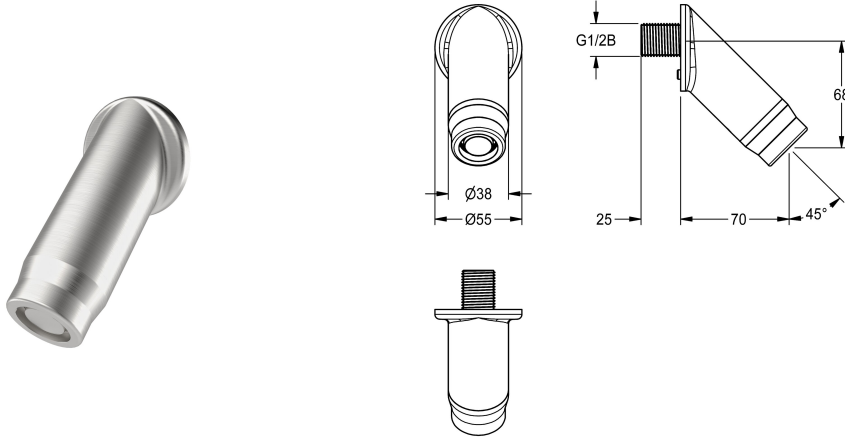

### Wylewka ścienna do podtynkowych armatur umywalkowych

Modell-Linie: WASH-TAPS-ACCESS. | ACXX1010

Armatura umywalkowa | Wyposażenie dodatkowe do armatur umywalkowych

#### KWC-No.

**2030071663**

Wylewka ścienna do podtynkowych armatur umywalkowych

Wylewka ścienna DN 15 do montażu na podtynkowych armaturach umywalkowych. Szczególnie nadaje się do obiektów zagrożonych wandalizmem. Obudowa zapobiegająca próbom samobójczym z zabezpieczeniem przed przekręceniem.

wyprofilowana rozeta, perlator z zabezpieczeniem antykradzieżowym i ze zintegrowanym regulatorem przepływu 5,7 l/min, konstrukcja SLIM, kąt nachylenia 45°, wysięg 69 mm, szrotkowana stal szlachetna, w komplecie zestaw montażowy.

#### Dane techniczne

Łączna szerokość	55 mm
Pojemność	1
Ilość uom	Sztuki
kąt	45 Stopień
Łączna szerokość	55 mm
Długość wylewki	70 mm
Rodzaje rur odpływowych	Wypust ścienny
Przepływ objętościowy przy 3 barach	0.1 l/s