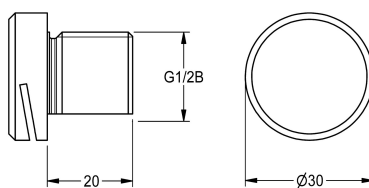

KWC Urinalspülkopf

Modell-Linie: FLUSHING-TAPS-ACCS | ACXF3001
Spülarmaturen | Zubehör Spülsysteme

KWC-Nr.

2030071742
mit 20 mm Gewindestutzen

2030071743
mit 60 mm Gewindestutzen

Urinalspülkopf DN 15, mit schmalem Spülschlitz,
Ganzmetallausführung aus Edelstahl, mit Gewindestutzen 20 mm.