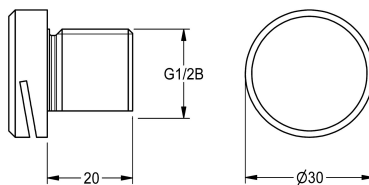

KWC Urinalspülkopf

Modell-Linie: FLUSHING-TAPS-ACCS | ACXF3001
Spülarmaturen | Zubehör Spülsysteme

KWC-Nr.

2030071742
mit 20 mm Gewindestutzen

2030071743
mit 60 mm Gewindestutzen

Urinalspülkopf DN 15, mit schmalem Spülschlitz,
Ganzmetallausführung aus Edelstahl, mit Gewindestutzen 20 mm.