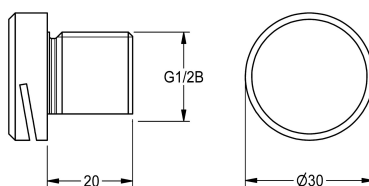

### Urinal flushing head

Modell-Linie: **FLUSHING-TAPS-ACCS | ACXF3001**

Armatura spłukująca | Wyposażenie dodatkowe do armatur spłukujących

#### KWC-No.

**2030071742**

z króćcem gwintowanym 20 mm

**2030071743**

z króćcem gwintowanym 60 mm

Głowica spłukująca do pisuaru DN 15, z wąską szczeliną spłukującą, wersja w całości wykonana ze stali szlachetnej, z

króćcem gwintowanym 20 mm.