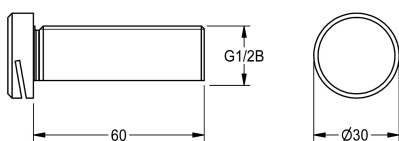

KWC

Urinoirspoelkop

Modell-Linie: FLUSHING-TAPS-ACCS | ACXF3002
Spoelsystemen | Toebehoren spoelsystemen

KWC-No.

2030071742

met draadaansluiting 20 mm

2030071743

met draadaansluiting 60 mm

Urinoirspoelkop DN 15 met smalle spoelsleuf, volledig uitgevoerd chromnikkelstaal, met draadaansluiting 60 mm.