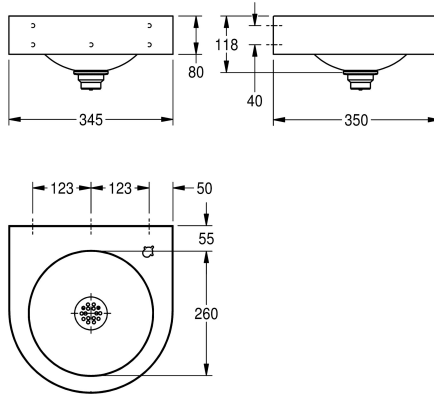

KWC ANIMA Nástěnné pítka

Modell-Linie: ANIMA | ANMX35L
Pítka | Pítka

KWC-No.

2030072219

ANIMA Nástěnné pítka, chromniklová ocel, povrch hedvábně matný, tloušťka materiálu 1 mm, beze švů vytvarovaná kulatá prohlubeň bez přepadu, s obvodovým lemem, plocha pro baterii 55 mm s otvorem pro baterii, sítkový odtokový ventil G 1 1/4 B, včetně upevňovacího materiálu.

Rozměry 345 x 118 x 350 mm (š x v x h)
Rozměry prohlubně 260 x 118 mm (p x v)
Pítková armatura nebo armatura pro plnění láhví se musí objednat zvlášť.

Nezbytné příslušenství

ANIMA Pítková armatura

213.0654.085
ANMX-BU

Samouzavírací pítková armatura

2000101118
AQRM304

ANIMA Armatura pro plnění láhví

213.0654.086
ANMX-BT