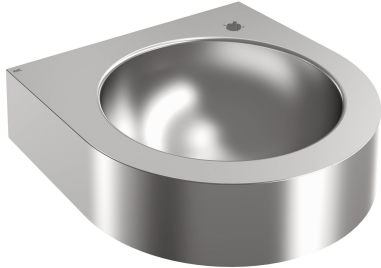

KWC ANIMA

Fuente de agua de pared

Modell-Linie: ANIMA | ANMX35L

Dispensador de agua | Fuente de agua

KWC-No.

2030072219

Fuente de agua de pared ANIMA, acero de cromo-níquel, superficie satinada, espesor de material 1 mm, cubeta redonda integrada sin soldadura, sin rebosadero, con faldón perimetral, repisa para grifería 55 mm con orificio para grifo, válvula de desagüe con colador G 1 1/4 B, material de montaje incluido.

Dimensiones 345 x 118 x 350 mm (L x A x P)
Dimensiones de la cubeta 260 x 118 mm (D x A)
El grifo para fuente de agua potable o el llenador de botellas se tienen que pedir por separado

Accesorio necesario