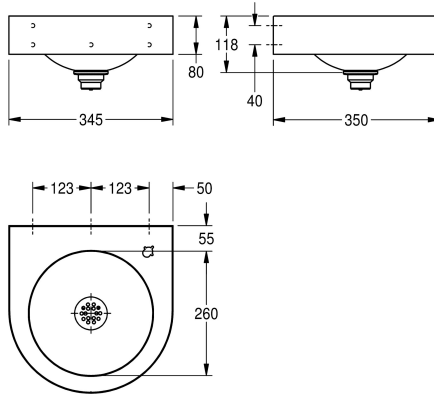

KWC ANIMA

Fuente de agua de pared

Modell-Linie: ANIMA | ANMX35L

Dispensador de agua | Fuente de agua

KWC-No.

2030072219

Fuente de agua de pared ANIMA, acero de cromo-níquel, superficie satinada, espesor de material 1 mm, cubeta redonda integrada sin soldadura, sin rebosadero, con faldón perimetral, repisa para grifería 55 mm con orificio para grifo, válvula de desagüe con colador G 1 1/4 B, material de montaje incluido.

Dimensiones 345 x 118 x 350 mm (L x A x P)
Dimensiones de la cubeta 260 x 118 mm (D x A)
El grifo para fuente de agua potable o el llenador de botellas se tienen que pedir por separado

Accesorio necesario