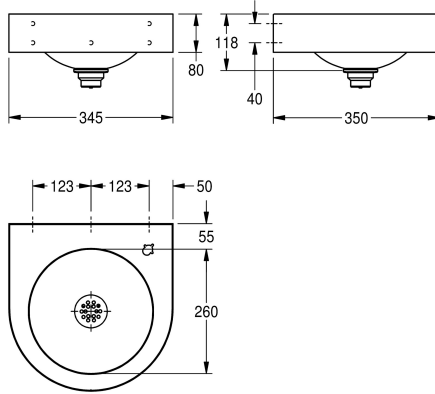

KWC ANIMA Seinäjuoma-allas

Modell-Linie: ANIMA | ANMX35L
Juomahanat | Juomahanat

KWC-No.

2030072219

ANMX35L Seinäjuoma-allas

ANIMA seinäasenteinen juoma-automaatti ruostumatonta terästä. Satiinipinta, materiaalivahvuus 1 mm. Saumattomasti integroitu pyöreä allas ilman ylivuotoa. Kehämäinen etureuna, 55 mm hanatila sekoittajan reiällä. Pohjaventtiili G 1 1/4 B. Sisältää

asennusmateriaalit.
Mitat 345 x 118 x 350 mm (L x K x S)
Altaat mitat 260 x 118 mm (S x K)
Hana tilattava erikseen.

Tekniset tiedot

IviCode

0

Tarvittavat lisävarusteet

ANIMA Juomahana

213.0654.085
ANMX-BU

Juoma-allashana kylmälle vedelle

2000101118
AQRM304

ANIMA Juomapullon täyttöhana

213.0654.086
ANMX-BT