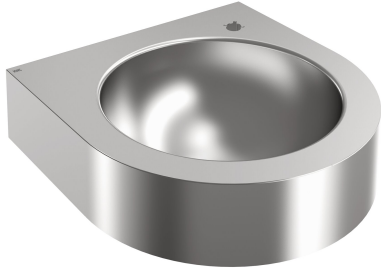

## KWC ANIMA Fontaine à boire murale

Modell-Linie: ANIMA | ANMX35L  
Fontaines à boire | Fontaine à boire

### KWC-No.

**2030072219**

Fontaine à boire murale ANIMA, acier inoxydable, surface satinée, épaisseur du matériau 1 mm, cuve ronde formée sans soudure sans trop-plein, avec tablier circonférentiel, plage de robinetterie de 55 mm avec perçage pour robinetterie, bonde à filtre G 1 1/4 B, matériel de montage inclus.

Dimensions 345 x 118 x 350 mm (L x H x P)  
Dimensions de la vasque 260 x 118 mm (D x H)  
La robinetterie de fontaine à boire ou la robinetterie pour remplissage bouteille doit être commandée séparément.