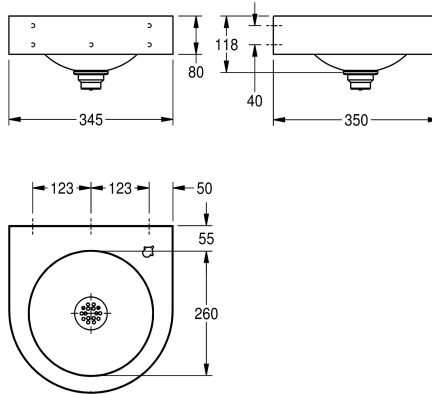

## KWC ANIMA Fontaine à boire murale

Modell-Linie: ANIMA | ANMX35L  
Fontaines à boire | Fontaine à boire

### KWC-No.

**2030072219**

Fontaine à boire murale ANIMA, acier inoxydable, surface satinée, épaisseur du matériau 1 mm, cuve ronde formée sans soudure sans trop-plein, avec tablier circonférentiel, plage de robinetterie de 55 mm avec perçage pour robinetterie, bonde à filtre G 1 1/4 B, matériel de montage inclus.

Dimensions 345 x 118 x 350 mm (L x H x P)  
Dimensions de la vasque 260 x 118 mm (D x H)  
La robinetterie de fontaine à boire ou la robinetterie pour remplissage bouteille doit être commandée séparément.