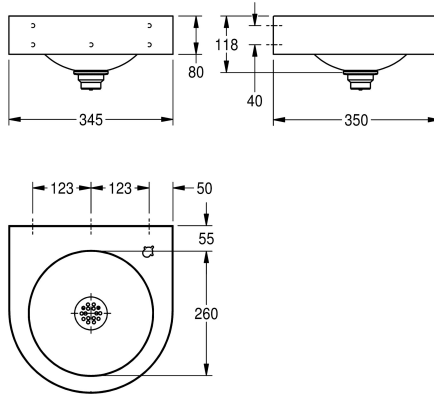

KWC ANIMA Fontanella a parete

Modell-Linie: ANIMA | ANMX35L
Beverini | Beverini

KWC-No.

2030072219

Fontanella a parete ANIMA, acciaio al cromo-nichel, superficie satinata, spessore 1 mm, vasca monoblocco rotonda senza troppopieno, con grembiule su tutti i lati, piano rubinetteria 55 mm con foro, piletta con filtro G 1 1/4 B, materiale di fissaggio incluso.

Dimensioni 345 x 118 x 350 mm (L x A x P)
Dimensioni vasca 260 x 118 mm (P x A)
Il rubinetto a fontanella o il rubinetto riempi bottiglia deve essere ordinato separatamente.

Dati tecnici

teamNumber

0

Accessori necessari