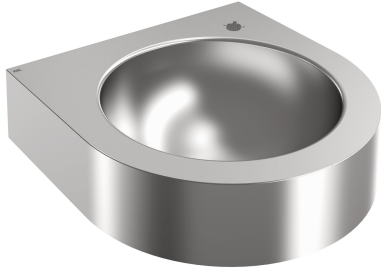

KWC ANIMA Fontanella a parete

Modell-Linie: ANIMA | ANMX35L
Beverini | Beverini

KWC-No.

2030072219

Fontanella a parete ANIMA, acciaio al cromo-nichel, superficie satinata, spessore 1 mm, vasca monoblocco rotonda senza troppopieno, con grembiule su tutti i lati, piano rubinetteria 55 mm con foro, piletta con filtro G 1 1/4 B, materiale di fissaggio incluso.

Dimensioni 345 x 118 x 350 mm (L x A x P)
Dimensioni vasca 260 x 118 mm (P x A)
Il rubinetto a fontanella o il rubinetto riempi bottiglia deve essere ordinato separatamente.

Dati tecnici

teamNumber

0

Accessori necessari

ANIMA Rubinetto per beverino

213.0654.085
ANMX-BU

Rubinetto per beverino

2000101118
AQRM304

ANIMA Rubinetto riempi bottiglie

213.0654.086
ANMX-BT