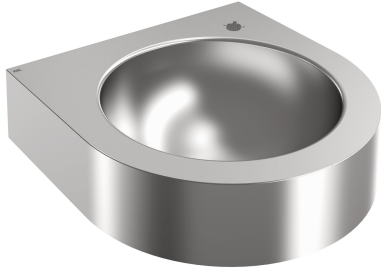

KWC ANIMA Fontanella a parete

Modell-Linie: ANIMA | ANMX35L
Beverini | Beverini

KWC-No.

2030072219

Fontanella a parete ANIMA, acciaio al cromo-nichel, superficie satinata, spessore 1 mm, vasca monoblocco rotonda senza troppopieno, con grembiule su tutti i lati, piano rubinetteria 55 mm con foro, piletta con filtro G 1 1/4 B, materiale di fissaggio incluso.

Dimensioni 345 x 118 x 350 mm (L x A x P)
Dimensioni vasca 260 x 118 mm (P x A)
Il rubinetto a fontanella o il rubinetto riempi bottiglia deve essere ordinato separatamente.

Accessori necessari

ANIMA Rubinetto per beverage

213.0654.085
ANMX-BU

Rubinetto per beverage

2000101118
AQRM304

ANIMA Rubinetto riempi bottiglie

213.0654.086
ANMX-BT