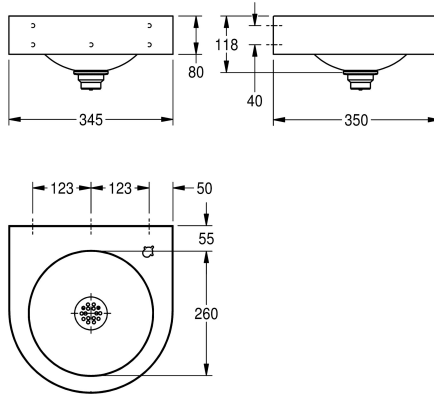

KWC ANIMA Fontanella a parete

Modell-Linie: ANIMA | ANMX35L
Beverini | Beverini

KWC-No.

2030072219

Fontanella a parete ANIMA, acciaio al cromo-nichel, superficie satinata, spessore 1 mm, vasca monoblocco rotonda senza troppopieno, con grembiule su tutti i lati, piano rubinetteria 55 mm con foro, piletta con filtro G 1 1/4 B, materiale di fissaggio incluso.

Dimensioni 345 x 118 x 350 mm (L x A x P)
Dimensioni vasca 260 x 118 mm (P x A)
Il rubinetto a fontanella o il rubinetto riempi bottiglia deve essere ordinato separatamente.

Accessori necessari

ANIMA Rubinetto per beverino

213.0654.085
ANMX-BU

Rubinetto per beverino

2000101118
AQRM304

ANIMA Rubinetto riempi bottiglie

213.0654.086
ANMX-BT