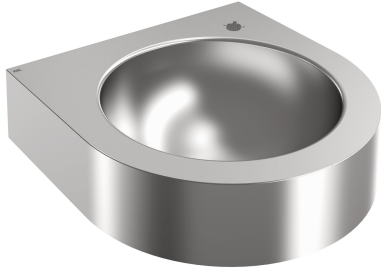

KWC ANIMA Fontanella a parete

Modell-Linie: ANIMA | ANMX35L
Beverini | Beverini

KWC-No.

2030072219

Fontanella a parete ANIMA, acciaio al cromo-nichel, superficie satinata, spessore 1 mm, vasca monoblocco rotonda senza troppopieno, con grembiule su tutti i lati, piano rubinetteria 55 mm con foro, piletta con filtro G 1 1/4 B, materiale di fissaggio incluso.

Dimensioni 345 x 118 x 350 mm (L x A x P)
Dimensioni vasca 260 x 118 mm (P x A)
Il rubinetto a fontanella o il rubinetto riempi bottiglia deve essere ordinato separatamente.

Accessori necessari

ANIMA Rubinetto per beverino

213.0654.085
ANMX-BU

Rubinetto per beverino

2000101118
AQRM304

ANIMA Rubinetto riempi bottiglie

213.0654.086
ANMX-BT