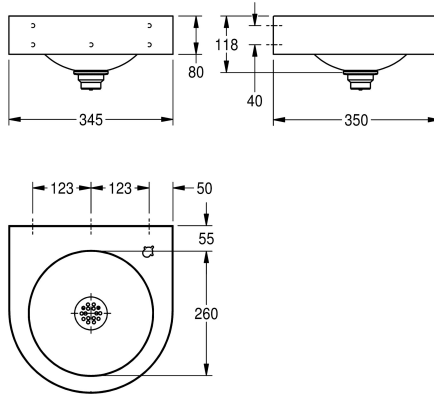

KWC ANIMA Fontanella a parete

Modell-Linie: ANIMA | ANMX35L
Beverini | Beverini

KWC-No.

2030072219

Fontanella a parete ANIMA, acciaio al cromo-nichel, superficie satinata, spessore 1 mm, vasca monoblocco rotonda senza troppopieno, con grembiule su tutti i lati, piano rubinetteria 55 mm con foro, piletta con filtro G 1 1/4 B, materiale di fissaggio incluso.

Dimensioni 345 x 118 x 350 mm (L x A x P)
Dimensioni vasca 260 x 118 mm (P x A)
Il rubinetto a fontanella o il rubinetto riempi bottiglia deve essere ordinato separatamente.

Accessori necessari

ANIMA Rubinetto per beverage