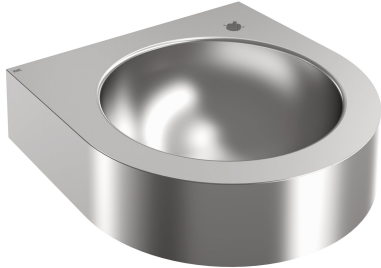

## KWC ANIMA

Wanddrinkfontein, chroomnikelstaal

Modell-Linie: ANIMA | ANMX35L

Drinkfonteinen | Drinkfonteinen

### KWC-No.

**2030072219**

ANIMA wanddrinkfontein, chroomnikelstaal, oppervlak zijdemat, materiaaldikte 1 mm, naadloos geïntegreerde ronde waskom zonder overloop, met schort rondom, kraanvlak 55 mm met kraangat, geperforeerde afvoerplug G 1 1/4 B, inclusief

bevestigingsmateriaal.  
Afmetingen 345 x 118 x 350 mm (B x H x D)  
Afmetingen kom 260 x 118 mm (D x H)  
Drinkfonteinkraan of flessenvuller moeten apart besteld worden.