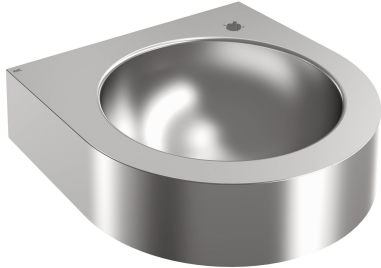

KWC ANIMA

Wanddrinkfontein, chroomnikelstaal

Modell-Linie: ANIMA | ANMX35L

Drinkfonteinen | Drinkfonteinen

KWC-No.

2030072219

ANIMA wanddrinkfontein, chroomnikelstaal, oppervlak zijdemat, materiaaldikte 1 mm, naadloos geïntegreerde ronde waskom zonder overloop, met schort rondom, kraanvlak 55 mm met kraangat, geperforeerde afvoerplug G 1 1/4 B, inclusief

bevestigingsmateriaal.
Afmetingen 345 x 118 x 350 mm (B x H x D)
Afmetingen kom 260 x 118 mm (D x H)
Drinkfonteinkraan of flessenvuller moeten apart besteld worden.

Vereiste toebehoren

ANIMA drinkfonteinkraan