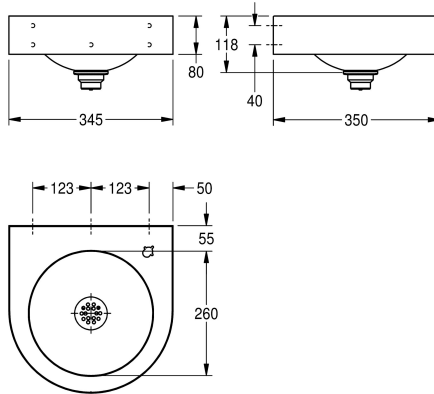

### KWC-No.

**2030072219**

ANIMA wanddrinkfontein, chroomnikelstaal, oppervlak zijdemat, materiaaldikte 1 mm, naadloos geïntegreerde ronde waskom zonder overloop, met schort rondom, kraanvlak 55 mm met kraangat, geperforeerde afvoerplug G 1 1/4 B, inclusief

bevestigingsmateriaal.  
Afmetingen 345 x 118 x 350 mm (B x H x D)  
Afmetingen kom 260 x 118 mm (D x H)  
Drinkfonteinkraan of flessenvuller moeten apart besteld worden.