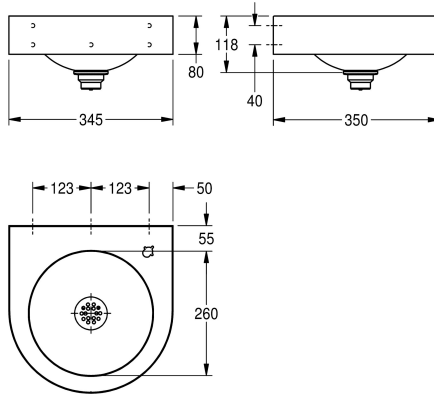

KWC ANIMA

Wanddrinkfontein, chroomnikelstaal

Modell-Linie: ANIMA | ANMX35L

Drinkfonteinen | Drinkfonteinen

KWC-No.

2030072219

ANIMA wanddrinkfontein, chroomnikelstaal, oppervlak zijdemat, materiaaldikte 1 mm, naadloos geïntegreerde ronde waskom zonder overloop, met schort rondom, kraanvlak 55 mm met kraangat, geperforeerde afvoerplug G 1 1/4 B, inclusief

bevestigingsmateriaal.
Afmetingen 345 x 118 x 350 mm (B x H x D)
Afmetingen kom 260 x 118 mm (D x H)
Drinkfonteinkraan of flessenvuller moeten apart besteld worden.

Vereiste toebehoren

ANIMA drinkfonteinkraan