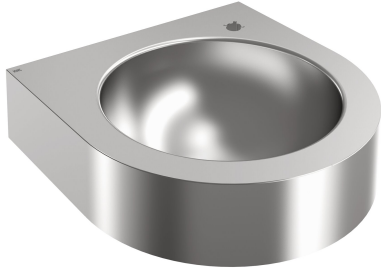

KWC ANIMA

Wanddrinkfontein, chroomnikkelstaal

Modell-Linie: ANIMA | ANMX35L

Drinkfonteinen | Drinkfonteinen

KWC-No.

2030072219

ANIMA wanddrinkfontein, chroomnikkelstaal, oppervlak zijdemat, materiaaldikte 1 mm, naadloos geïntegreerde ronde waskom zonder overloop, met schort rondom, kraanvlak 55 mm met kraangat, geperforeerde afvoerplug G 1 1/4 B, inclusief

bevestigingsmateriaal.
Afmetingen 345 x 118 x 350 mm (B x H x D)
Afmetingen kom 260 x 118 mm (D x H)
Drinkfonteinkraan of flessenvuller moeten apart besteld worden.

Vereiste toebehoren

ANIMA drinkfonteinkraan