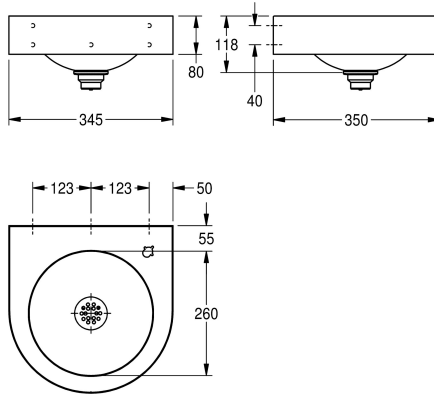

KWC ANIMA

Wanddrinkfontein, chroomnikkelstaal

Modell-Linie: ANIMA | ANMX35L

Drinkfonteinen | Drinkfonteinen

KWC-No.

2030072219

ANIMA wanddrinkfontein, chroomnikkelstaal, oppervlak zijdemat, materiaaldikte 1 mm, naadloos geïntegreerde ronde waskom zonder overloop, met schort rondom, kraanvlak 55 mm met kraangat, geperforeerde afvoerplug G 1 1/4 B, inclusief

bevestigingsmateriaal.
Afmetingen 345 x 118 x 350 mm (B x H x D)
Afmetingen kom 260 x 118 mm (D x H)
Drinkfonteinkraan of flessenvuller moeten apart besteld worden.

Vereiste toebehoren

ANIMA drinkfonteinkraan