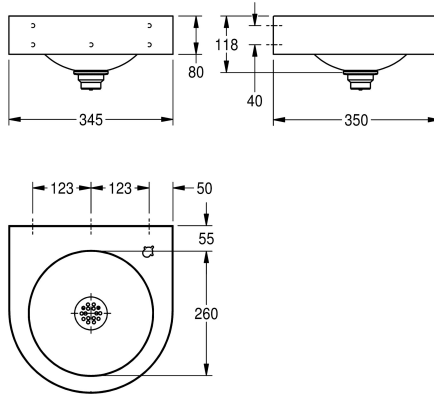

## KWC ANIMA Ścienne źródło wody pitnej

Modell-Linie: ANIMA | ANMX35L  
Źródła wody pitnej | Źródła wody pitnej

### KWC-No.

**2030072219**

ANIMA Ścienne źródło wody pitnej, stal chromowo-niklowa, powierzchnia jedwabiciście matowa, grubość materiału 1 mm, bezspoinowo uformowana okrągła niecka bez przelewu, z okalającym fartuchem, półka na baterię 55 mm z otworem na baterię, zawór odpływowy sitkowy G 1 1/4 B, w komplecie zestaw

montażowy.  
Wymiary 345 x 118 x 350 mm (szer. x wys. x głęb.)  
Wymiary niecki 260 x 118 mm (śred. x wys.)  
Baterię do źródła wody pitnej lub baterię do napełniania butelek należy zamówić oddzielnie.