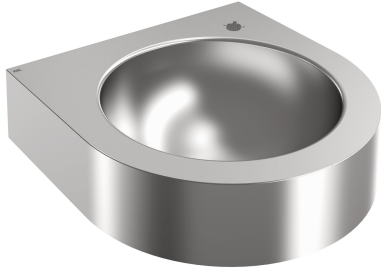

## KWC ANIMA Ścienne źródło wody pitnej

Modell-Linie: ANIMA | ANMX35L  
Źródła wody pitnej | Źródła wody pitnej

### KWC-No.

**2030072219**

ANIMA Ścienne źródło wody pitnej, stal chromowo-niklowa, powierzchnia jedwabiciście matowa, grubość materiału 1 mm, bezspoinowo uformowana okrągła niecka bez przelewu, z okalającym fartuchem, półka na baterię 55 mm z otworem na baterię, zawór odpływowy sitkowy G 1 1/4 B, w komplecie zestaw

montażowy.  
Wymiary 345 x 118 x 350 mm (szer. x wys. x głęb.)  
Wymiary niecki 260 x 118 mm (śred. x wys.)  
Baterię do źródła wody pitnej lub baterię do napełniania butelek należy zamówić oddzielnie.