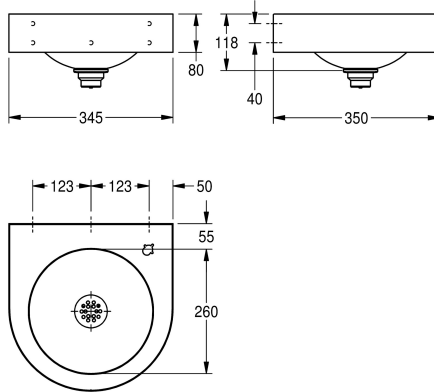

KWC ANIMA Väggmonterad dricksfontän,

Modell-Linie: ANIMA | ANMX35L
Dricksfontän | Dricksvattenfontäner

KWC-No.

2030072219

ANIMA väggmonterad dricksfontän, kromnickelstål, borstad yta, materialtjocklek 1 mm, sömlöst ingjutet runt tvättställ utan bräddavlopp, med runtgående kant, blandaravsats 55 mm med hål för blandare, bottenventil med sil G 1 1/4 B, inklusive monteringsmaterial.

Mått 345 x 118 x 350 mm (B x H x D)
Skålmått 260 x 118 mm (D x H)
Blandare till dricksfontän eller blandare för flaskpåfyllning måste beställas separat.

Nödvändiga tillbehör

ANIMA drinking fountain tap

213.0654.085
ANMX-BU