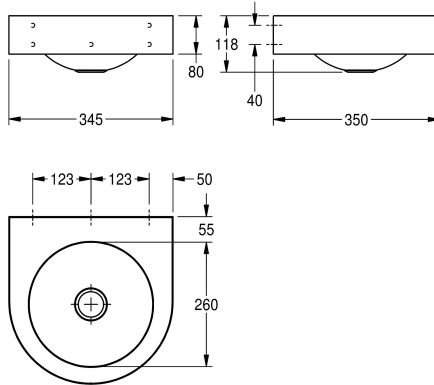

KWC ANIMA Wastafel

Modell-Linie: ANIMA | WB260WM
Wastafels | Wastafels

KWC-No.

2030072330

ANIMA wastafel voor wandmontage, chroomnikkelstaal, zijdematte oppervlakken, materiaaldikte 1,0 mm, halfronde wastafelvorm, naadloos ingevoegde ronde waskom, met omringende rand, zonder overloop, met kraanvlak 55 mm (T), afvoerplug G 1 1/4 B, afvoer in het midden, inclusief

bevestigingsmateriaal.

Afmetingen 345 x 118 x 350 mm (B x H x D)
Afmetingen bak 260 x 118 mm (D x H)