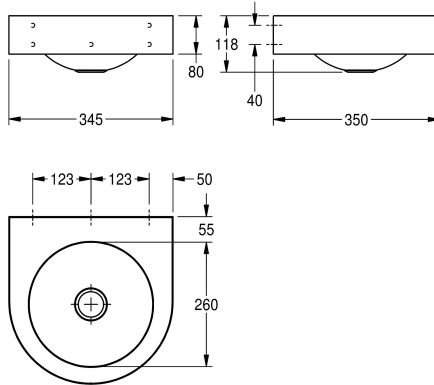

## KWC ANIMA Wastafel

Modell-Linie: ANIMA | WB260WM  
Wastafels | Wastafels

### KWC-No.

**2030072330**

ANIMA wastafel voor wandmontage, chroomnikkelstaal, zijdematte oppervlakken, materiaaldikte 1,0 mm, halfronde wastafelvorm, naadloos ingevoegde ronde waskom, met omringende rand, zonder overloop, met kraanvlak 55 mm (T), afvoerplug G 1 1/4 B, afvoer in het midden, inclusief

bevestigingsmateriaal.

Afmetingen 345 x 118 x 350 mm (B x H x D)  
Afmetingen bak 260 x 118 mm (D x H)