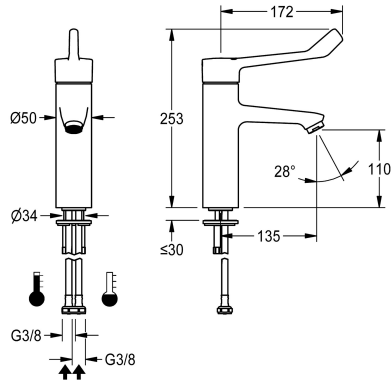

KWC F4LT-Med Thermostaat-ééngreepsmengkraan

Modell-Linie: F4 | F4LT1010
Kranen | Eéngreepkranen

KWC-No.

2030072403

2030072405
met aansluitbuizen

ATT-WS-WATCON

HOSE

PIPE

F4LT-Med thermostatische eéngreepsmengkraan als wastafelmengkraan DN 15, voor medische sanitaire ruimtes in de zorg- en verpleging, armhendellengte 172 mm. Thermostatisch geregeld mengpatroon met expansie-element en actieve bescherming tegen verbranding, intrinsiek veilig tegen terugstromen en instelbare, tegen doordraaien beveiligde temperatuuranslag en keramische schijftechniek. Zonder terugslagbegrenzer voor een optimale hygiëne van het drinkwater. Hendeldop ergonomisch

ontworpen in een gesloten ontwerp voor handcontactvrije bediening van de armhendel. Voor aansluiting op warm en koud water met slangen inclusief zeven. Voor reiniging geoptimaliseerde armatuurvorm, volledig uitgevoerd in metaal, loodarm messing (loodgehalte $\leq 0,2\%$) gepolijst verchroomd, met watertoevoer met gereduceerd volume zonder nikkelcoating. Laminaire straalregelaar met geïntegreerde debietregelaar 8,0 l/min, uitloopsprong 135 mm.

Met thermostaat

253 mm

50 mm

Neen

FIXED

135 mm

Verchroomd

POLISHED