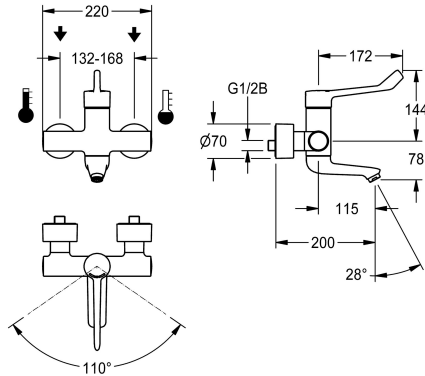

KWC F4LT-Med Thermostat-Einhebel-Wandbatterie

Modell-Linie: F4 | F4LT1024
Wascharmaturen | Konventionelle Armaturen

KWC-Nr.

2030072407

F4LT-Med Thermostat-Einhebelmischer als Wandbatterie DN 15, zur Aufputzmontage mit arretierbarem Schwenkauslauf, für Ärzte-Waschanlagen im Gesundheitswesen und Pflegebereich, Armhebellänge 172 mm. Thermostatisch gesteuerte Mischkartusche mit Dehnstoffelement und aktivem Verbrühungsschutz, eigensicher gegen Rückfließen sowie einstellbarem, verdrehsicherem Temperaturschlag, Keramikscheibentechnik und Durchflussmengenregler 9,0 l/min. Ohne Rückflussverhinderer für optimierte Trinkwasserhygiene. Hebelkappe ergonomisch gestaltet in geschlossener Bauform für handkontaktfreie Armhebelbetätigung. Zum Anschluss an Warm-

Technische Daten

A3000 open-kompatibel
Drucklos
Funktionsprinzip
Nennweite
Anschlussgröße
Material Armatur
Mindestfließdruck
Art der Mischung
Gesamtbreite
Zugstangen-Ablaufgarnitur
Auslauf
Ausladung des Auslaufs
Oberflächenbehandlung Gehäuse
Oberflächenbehandlung
Oberflächenveredelung Armatur
Temperaturschlag
Art der Montage
Art der Bedienung
Art der Wascharmatur
Volumenstrom bei 3 bar
Wasseranschluss
Akzentfarbe

nein
nein
manuell
DN 15
G 1/2 B
Messing
1 bar
mit Thermostat
220 mm
nein
schwenkbar, unten
115 mm
verchromt
verchromt
poliert
ja
Wandmontage
manueller Betrieb
Wandarmatur
0.15 l/s
S-Anschlüsse
ohne

KWC F4LT-Med Thermostat-Einhebel-Wandbatterie