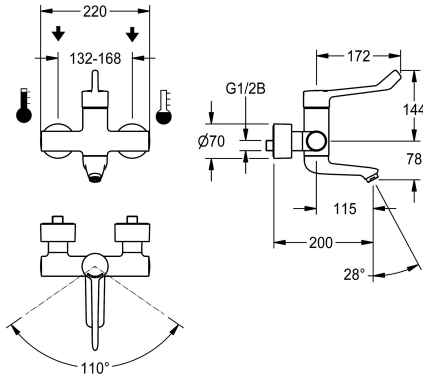

KWC F4LT-Med Thermostat-Einhebel-Wandbatterie

Modell-Linie: F4 | F4LT1024
Wascharmaturen | Konventionelle Armaturen

KWC-Nr.

2030072407

F4LT-Med Thermostat-Einhebelmischer als Wandbatterie DN 15, zur Aufputzmontage mit arretierbarem Schwenkauslauf, für Ärzte-Waschanlagen im Gesundheitswesen und Pflegebereich, Armhebellänge 172 mm. Thermostatisch gesteuerte Mischkartusche mit Dehnstoffelement und aktivem Verbrühungsschutz, eigensicher gegen Rückfließen sowie einstellbarem, verdrehsicherem Temperaturschlag, Keramikscheibentechnik und Durchflussmengenregler 9,0 l/min. Ohne Rückflussverhinderer für optimierte Trinkwasserhygiene. Hebelkappe ergonomisch gestaltet in geschlossener Bauform für handkontaktfreie Armhebelbetätigung. Zum Anschluss an Warm-

Technische Daten

A3000 open-kompatibel
drucklos
Funktionsprinzip
Nennweite
Anschlussgröße
Material Armatur
Mindestfließdruck
Art der Mischung
Gesamtbreite
Zugstangen-Ablaufgarnitur
Auslauf
Ausladung des Auslaufs
Oberflächenbehandlung Gehäuse
Oberflächenbehandlung Armatur
Oberflächenveredelung Armatur
Temperaturschlag
Art der Montage
Art der Bedienung
Art der Wascharmatur
Volumenstrom bei 3 bar
Wasseranschluss
Akzentfarbe

nein
nein
manuell
DN 15
G 1/2 B
Messing
1 bar
mit Thermostat
220 mm
nein
schwenkbar, unten
115 mm
verchromt
verchromt
poliert
ja
Wandmontage
manueller Betrieb
Wandarmatur
0.15 l/s
S-Anschlüsse
ohne

KWC F4LT-Med Thermostat-Einhebel-Wandbatterie