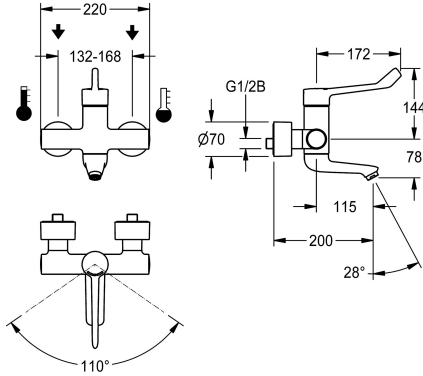

### KWC-No.

2030072407

F4LT-Med seinähana termostaatilla DN 15, säätökahvalla, pinta-asennukseen kääntösäteeltään rajoitettavalla juoksuputkella, pesuaitaisiin terveydenhuolto- ja hoitoalalla, käsivarrella käytettävään kahvan pituus 172 mm. Keraaminen termostaattinen toimiosa kiekotteknikalla, jossa laajennuselementti ja palovammasuoja, takaisinvirtauksen esto, säädettävällä ja tahattomalta kääntämiseltä estävällä lämpötilarajoittimella ja virtaaman säätimellä 9,0 l/min. Ilman takaiskuventtiilejä juomaveden optimoitua hygieniaa varten. Ergonomisesti muotoiltu kahva, umpinainen rakenne. Liitetään lämpimään ja kylmään

### Tekniset tiedot

Yhteensopiva Aqua3000Open

Paineistettu

Toiminnallinen periaate

Nimellinen halkaisija

Sisääntuloaukon koko

liittimen materiaali

Minimi virtauspaine

Ei

käsikäyttöinen

DN 15

G 1/2 B

Messinki

1 baari

Termostaatilla

220 mm