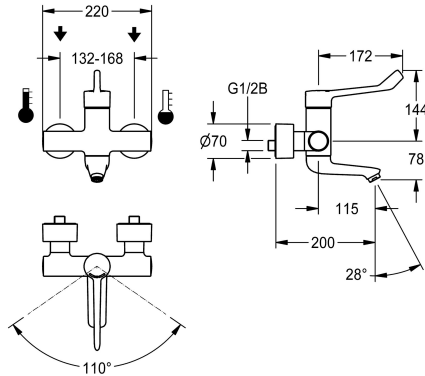

KWC F4LT-Med

Miscelatore monocomando termostatico a parete

Modell-Linie: F4 | F4LT1024

Rubinetterie per bagni | Rubinetterie monocomando

KWC-No.

2030072407

F4LT-Med Miscelatore monocomando termostatico a bordo lavabo DN 15, per installazione a parete con bocca orientabile e bloccabile, per bagni in strutture sanitarie-assistenziali, lunghezza della leva di 172 mm. Cartuccia del miscelatore a comando termostatico con elemento a espansione e con protezione attiva contro le ustioni, a prova di riflusso nonché blocco temperatura antitorsione regolabile, tecnologia a dischi ceramici e regolatore del flusso da 9,0 l/min. Senza valvola antiritorno per igiene dell'acqua potabile ottimizzata. Cappuccio leva ergonomico di forma chiusa per azionamento della leva senza contatto con le mani. Da collegare all'acqua calda e fredda. Forma del rubinetto

ottimizzata per la pulizia, alloggiamento Safe-Touch a prova di scottature, costruzione interamente metallica, in ottone cromato. Collettori lisci, di volume ridotto, scollegati dal corpo del rubinetto, in ottone a basso contenuto di piombo ($\leq 0,2\%$) e senza rivestimento in nichel. Con componenti termici isolanti per la riduzione della trasmissione di calore dal corpo del rubinetto alla tubazione dell'acqua fredda. Bocca di erogazione ad autosvuotamento con regolatore del getto laminare. Con giunti regolabili e bloccabili, dotati di filtri, completamente a scomparsa grazie alle rosette da avvitare regolabili in profondità. Sporgenza 200 mm.

Dati tecnici

ATT-WS-COMPA30000

De-pressurizzato

Principio di funzionamento

Diametro mandata

Dimensione mandata

Materiale connessioni

Pressione portata minima

No

Manuale

DN 15

G 1/2 B

Ottone

1 bar

Con termostato

220 mm