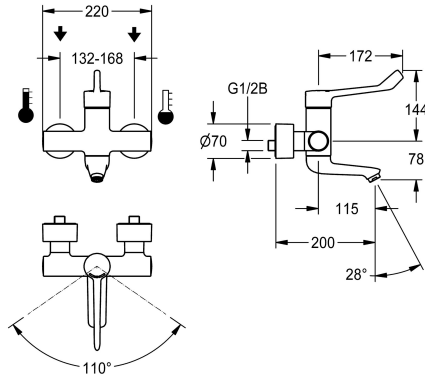

KWC F4LT-Med Thermostaat-ééngreepsmengkraan

Modell-Linie: F4 | F4LT1024
Kranen | Eéngreepkranen

KWC-No.

2030072407

F4LT-Med thermostatische eéngreepsmengkraan als wastafelmengkraan DN 15, voor wandmontage met vergrendelbare zwenkuitloop, voor medische sanitaire ruimtes in de zorg en verpleging, armhendellengte 172 mm. Thermostatisch geregeld mengpatroon met expansie-element en actieve bescherming tegen verbranding, intrinsiek veilig tegen terugstromen en instelbare, tegen doordraaien beveiligde temperatuur aanslag, keramische schijftechniek en debietregelaar 9,0 l/min. Zonder terugslagbegrenzer voor optimale drinkwaterhygiëne. Hendeldop ergonomisch ontworpen in een gesloten ontwerp voor handcontactvrije bediening van de armhendel. Voor de aansluiting

Technical Data

ATT-WS-COMPA30000

Drukloos

Werkingsprincipe

Diameter nominaal

Inlaat omvang

Materiaal montage

Minimum dynamische druk

Type menging

Totale breedte

ATT-WS-POPUPWASTESET

ATT-WS-SPOUT

Lengte uitloop

Oppervlakafwerking behuizing

Oppervlaktebehandeling

ATT-WS-SURTREATFIT

Neen

Manueel

DN 15

G 1/2 B

Messing

1 bar

Met thermostaat

220 mm