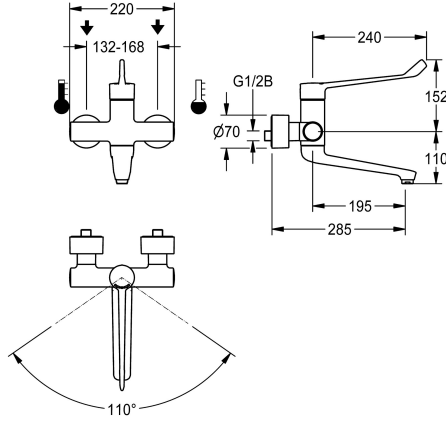

KWC F4LT-Med

Vipukäyttöinen seinähana termostaatilla

Modell-Linie: F4 | F4LT1025

Hanat | Käsikäyttöiset hanat

KWC-No.

2030072408

F4LT-Med seinähana termostaatilla DN 15, pinta-asennukseen, säätökahvalla. Kääntösäteeltään rajoitettavalla juoksuputkella, leikkussalien pesuallaisiin ja likaisiin työtiloihin terveydenhoitoalalla, käsivarrella käytettävän kahvan pituus 251 mm. Keraaminen termostaattinen toimiosa kiekkokotiteknikalla, jossa laajennuselementti ja palovammasuoja, takaisinvirtauksen esto, säädettävällä ja tahattomalta kääntämiseltä estävällä lämpötilarajoittimella ja virtaaman säätimellä 9,0 l/min. Ilman takaoskuventillejä juomaveden optimoitua hygieniää varten. Ergonomisesti muotoiltu kahva, umpinainen rakenne. Liitetään

lämpimään ja kylmään veteen. Puhdistuksen kannalta optimaalinen muotoilu, palovammaturvallinen Safe-Touch-runko, täysmetallirakenne, kromattua ja kiillotettua messinkiä. Hanan rungosta erilliset, pienivolyymiset, sileät vesijohdot matalalyijypitoista nikkeliöntä messinkiä (lyijypitoisuus $\leq 0,2\%$). Terminen rakenne lämmön siirtymisen vähentämiseksi rungosta kylmävesijohtoon. Itsetyhjentyvä juoksuputki pyörteettömällä virtauksensäätimellä. Säädettävillä ja lukittavilla liittimillä ja sihdeillä, kokonaan peitetty kierrettävillä peitelevyillä, joiden syvyys on säädettävissä. Ulottuma 285 mm.

Tekniset tiedot

Paineistettu
Toiminnallinen periaate
Nimellinen halkaisija
Sisääntuloaukon koko
ATT-WS-LOCKINGMECHANISM
liittimen materiaali
Minimi virtauspaine
Sekoituksen tyyppi
Kokonaisleveys
ATT-WS-POPUPWASTESSET
ATT-WS-SPOUT
Putken ulkonema
Kotelon pinnan viimeistely
Pinna viimeistely
ATT-WS-SURTREATFIT
ATT-WS-TEMPERATURELIMIT
Asennustapa
Toiminta tapa
Hanan tyyppi
ATT-WS-VOLFLOWRATE3
ATT-WS-WATCON
Korostusväri

KWC F4LT-Med

Vipukäyttöinen seinähana termostaatilla

Modell-Linie: F4 | F4LT1025

Hanat | Käsikäyttöiset hanat

Perusväri

CHROME-GLOSSY

IviCode

0