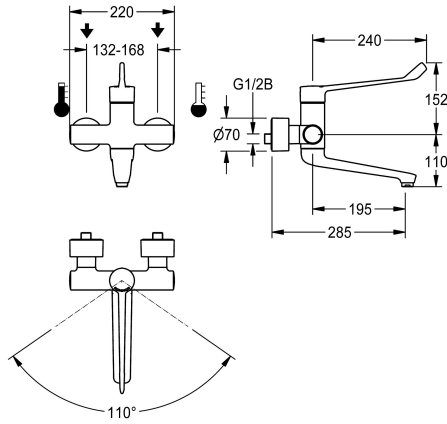

KWC F4LT-Med Thermostaat-ééngreepsmengkraan

Modell-Linie: F4 | F4LT1025
Kranen | Eengreepkranen

KWC-No.

2030072408

F4LT-Med thermostatische eengreepsmengkraan als wandkraan DN 15, voor wandmontage met vergrendelbare zwenkuitloop, voor wasinstallaties in operatiekamers en onreine werkruimten in de zorg, armhendellengte 251 mm. Thermostatisch geregeld mengpatroon met expansie-element en actieve bescherming tegen verbranding, intrinsiek veilig tegen terugstromen en instelbare, tegen doordraaien beveiligde temperatuuraanslag, keramische schijftechniek en debietregelaar 9,0 l/min. Zonder terugslagbegrenzer voor optimale drinkwaterhygiëne. Hendeldop ergonomisch ontworpen in een gesloten ontwerp voor handcontactvrije bediening van de armhendel. Voor de aansluiting

op koud en warm water. Voor reiniging geoptimaliseerde armatuurvorm, verbrandingsveilige Safe-Touch-behuizing, volledig uitgevoerd in metaal, gepolijst en verchroomd messing. Gladde watergeleiders van loodarm messing (loodgehalte $\leq 0,2\%$), met gereduceerd volume en zonder nikkelcoating, losgekoppeld van de kraanbehuizing. Met thermische isolatiecomponenten om de warmteoverdracht van de kraanbehuizing naar de koudwaterleiding te beperken. Zelflozende afvoer met laminaire straalregelaar. Met verstelbare en afsluitbare aansluitingen met zeven, volledig afgedekt door in diepte verstelbare schroefrozetten. Uitloopsprong 285 mm.

Technical Data

Drukloos
Werkingsprincipe
Diameter nominaal
Inlaat omvang
ATT-WS-LOCKINGMECHANISM
Materiaal montage
Minimum dynamische druk
Type menging
Totale breedte
ATT-WS-POPUWASTESET
ATT-WS-SPOUT
Lengte uitloop
Oppervlakafwerking behuizing
Oppervlaktebehandeling
ATT-WS-SURTREATFIT
ATT-WS-TEMPERATURELIMIT
Type montage
Type bediening
Type kraan
ATT-WS-VOLFLOWRATE3
ATT-WS-WATCON
Accentkleur