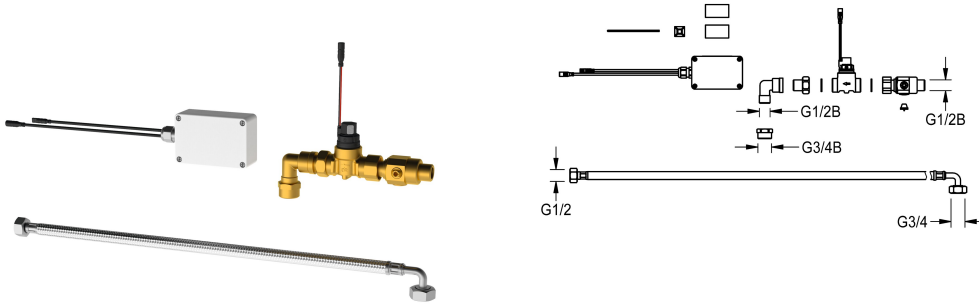

KWC F5

Smart urinal unit for series of urinals made of stainless steel

Modell-Linie: F5 | ACEF3004

Splachovací armatury | Elektronické pisoárové splachovací armatury

KWC-No.

2030072412

F5 smart urinal unit for row urinals made of stainless steel

F5 Smart Urinal Unit k montáži v prostoru přívodu vody pisoárových žlabů CAMPUS. Vedení vody předmontované s koleny pro připojení vody DN 15 a splachovací trubky, armaturový modul s regulací množství vody včetně sítka, elektromagnetického ventilu a hadice. Řídicí jednotka v uzavřeném boxu z plastu pro bezdrátovou komunikaci s pisoárovým senzorem F5 Smart. Volitelně pro

bateriový provoz s lithiovou baterií 6 V (CR-P2) na jednu řídicí jednotku nebo samostatné elektrické napájení pomocí síťového zdroje 6,75 V / 12 V DC.

Příhrádka na baterii včetně baterie nebo síťový zdroj a prodlužovací kabel se musí objednat zvlášť.

Power supply unit

2030039477
ACEX9001

Prodlužovací kabel 5 m

2030043814
ACEX9010