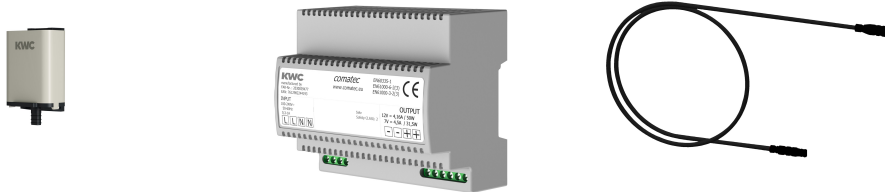

Notwendiges Zubehör

Batteriefach

3600002063
ACEX9023

Netzteil

2030039477
ACEX9001

Verlängerungskabel 5 m (je Armatur)

2030043814
ACEX9010

Ersatzteile