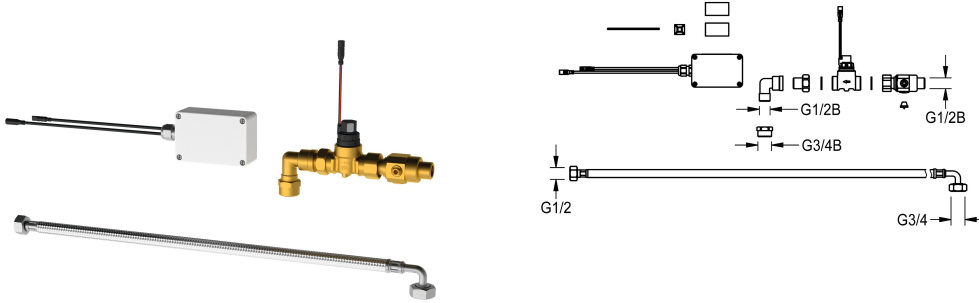

## KWC F5

Smart Urinal Unit für Reihenurinale aus Edelstahl

Modell-Linie: F5 | ACEF3004

Spülarmaturen | Elektronische Urinalspülarmaturen

### KWC-Nr.

**2030072412**

F5 Smart Urinal Unit für Reihenurinale aus Edelstahl

F5 Smart Urinal Unit zur Montage innerhalb des Wasserzulaufbereiches der CAMPUS Reihenurinale. Wasserstrecke vormontiert mit Rohrbögen für Wasseranschluss DN 15 und Spülrohr, Armaturenbaugruppe mit Wassermengenregulierung inklusive Sieb, Magnetventil und Schlauch, Steuerungseinheit in geschlossener Kunststoffbox zur Drahtloskommunikation mit dem

F5 Smart Urinal Sensor. Wahlweise für Batteriebetrieb mit 6 V Lithium Batterie (CR-P2) je Steuerungseinheit oder separate Spannungsversorgung über Netzteil 6,75 V / 12 V DC.

Batteriefach inklusive Batterie oder Netzteil zuzüglich Verlängerungskabel muss separat bestellt werden.

## KWC F5

Smart Urinal Unit für Reihenurinale aus Edelstahl

Modell-Linie: F5 | ACEF3004

Spülarmaturen | Elektronische Urinalspülarmaturen

Magnetventil

**2000104460**  
EPTR0003

Dichtung 24 x 15 x 1,5 mm

**2000104654**  
ASEX9011