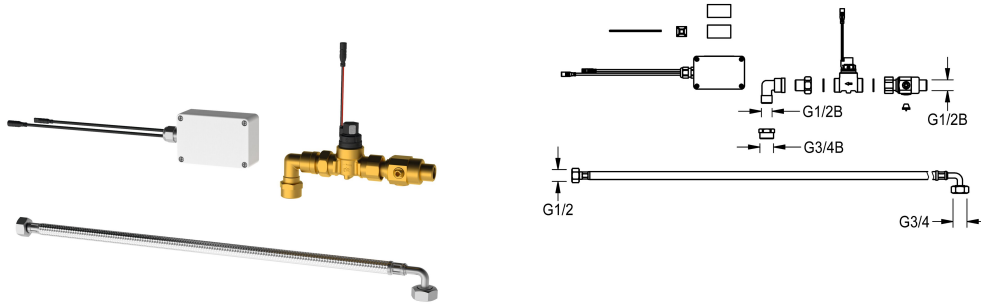

KWC F5

Smart Urinal Unit für Reihenurinale aus Edelstahl

Modell-Linie: F5 | ACEF3004

Spülarmaturen | Elektronische Urinalspülarmaturen

KWC-Nr.

2030072412

F5 Smart Urinal Unit für Reihenurinale aus Edelstahl

F5 Smart Urinal Unit zur Montage innerhalb des Wasserzulaufbereiches der CAMPUS Reihenurinale. Wasserstrecke vormontiert mit Rohrbögen für Wasseranschluss DN 15 und Spülrohr, Armaturenbaugruppe mit Wassermengenregulierung inklusive Sieb, Magnetventil und Schlauch, Steuerungseinheit in geschlossener Kunststoffbox zur Drahtloskommunikation mit dem

F5 Smart Urinal Sensor. Wahlweise für Batteriebetrieb mit 6 V Lithium Batterie (CR-P2) je Steuerungseinheit oder separate Spannungsversorgung über Netzteil 6,75 V / 12 V DC.

Batteriefach inklusive Batterie oder Netzteil zuzüglich Verlängerungskabel muss separat bestellt werden.

Verlängerungskabel 5 m (je Armatur)

2030043814
ACEX9010

Ersatzteile

KWC F5

Smart Urinal Unit für Reihenurinale aus Edelstahl

Modell-Linie: F5 | ACEF3004

Spülarmaturen | Elektronische Urinalspülarmaturen

Magnetventil