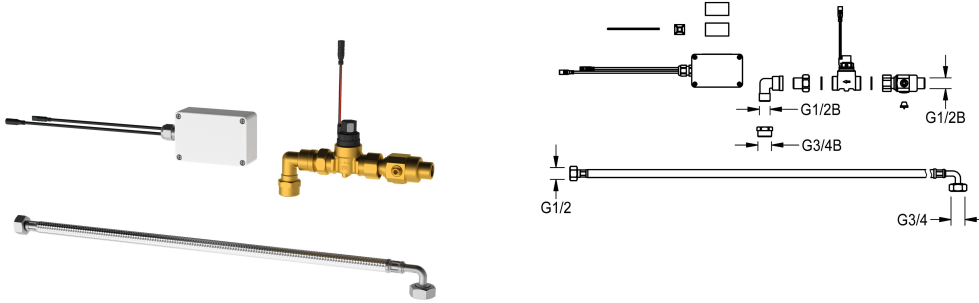

KWC F5

Smart Urinal Unit für Reihenurinale aus Edelstahl

Modell-Linie: F5 | ACEF3004

Spülarmaturen | Elektronische Urinalspülarmaturen

KWC-Nr.

2030072412

F5 Smart Urinal Unit für Reihenurinale aus Edelstahl

F5 Smart Urinal Unit zur Montage innerhalb des Wasserzulaufbereiches der CAMPUS Reihenurinale. Wasserstrecke vormontiert mit Rohrbögen für Wasseranschluss DN 15 und Spülrohr, Armaturenbaugruppe mit Wassermengenregulierung inklusive Sieb, Magnetventil und Schlauch, Steuerungseinheit in geschlossener Kunststoffbox zur Drahtloskommunikation mit dem

F5 Smart Urinal Sensor. Wahlweise für Batteriebetrieb mit 6 V Lithium Batterie (CR-P2) je Steuerungseinheit oder separate Spannungsversorgung über Netzteil 6,75 V / 12 V DC.

Batteriefach inklusive Batterie oder Netzteil zuzüglich Verlängerungskabel muss separat bestellt werden.

Netzteil

2030039477
ACEX9001

Verlängerungskabel 5 m (je Armatur)

2030043814
ACEX9010

Ersatzteile

KWC F5

Smart Urinal Unit für Reihenurinale aus Edelstahl

Modell-Linie: F5 | ACEF3004