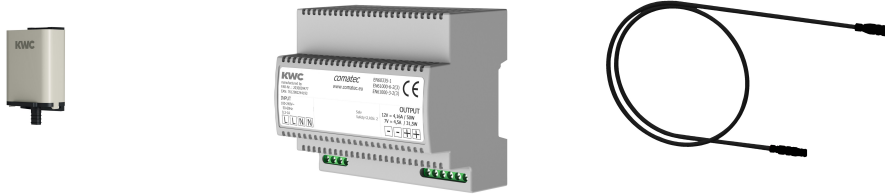

Accesorio necesario

Compartimento para batería

360002063
ACEX9023

Fuente de alimentación

2030039477
ACEX9001

Cable de extensión de 5 m

2030043814
ACEX9010