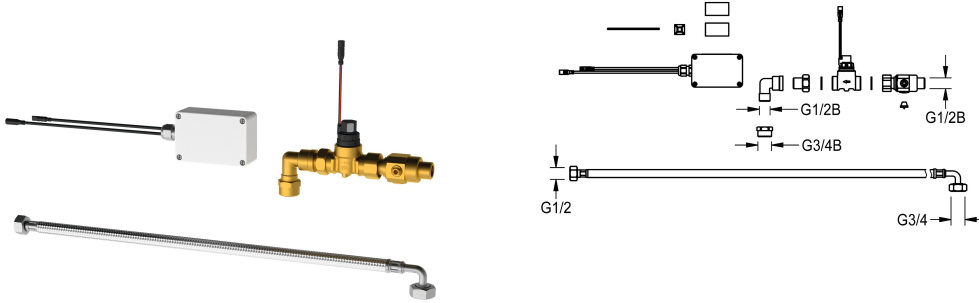

## KWC F5

Unidad de urinario inteligente para fila de urinarios de acero inoxidable

Modell-Linie: F5 | ACEF3004

Sistemas de descarga | Fluxor de urinario optoelectrónico

### KWC-No.

**2030072412**

F5 Unidad de urinario inteligente para fila de urinarios de acero inoxidable

F5 Unidad de urinario inteligente para montaje en la sección de suministro de agua de la fila de urinarios CAMPUS. Canalización de agua premontada con codos de tubo para conexión de agua DN 15 y tubo de descarga, módulo de grifería con sistema de regulación de la cantidad de agua, filtro, válvula magnética y tubo flexible. Unidad de control en caja de plástico cerrada para la comunicación inalámbrica con el sensor de urinario inteligente F5. A

elegir para funcionamiento a batería con pila de litio de 6 V (CR-P2) en cada unidad de control o alimentación de corriente independiente a través de fuente de alimentación 6,75 V/12 V CC.

El compartimento para la batería, incluida la batería o la fuente de alimentación y el cable de extensión, deben solicitarse por separado.