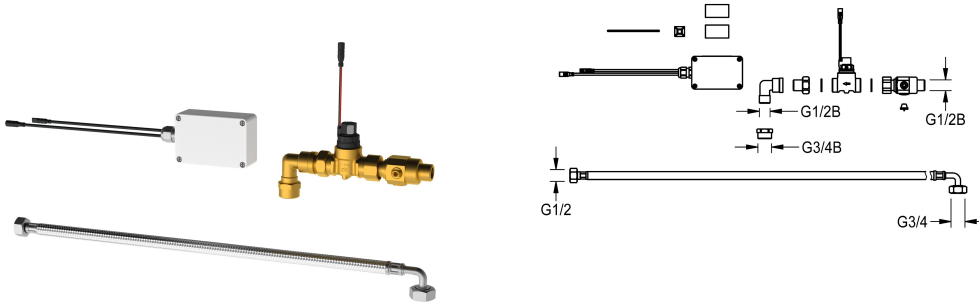

KWC F5

Smart Urinal Unit per orinatoi in serie in acciaio

Modell-Linie: F5 | ACEF3004

Rubineria di flussaggio | Flussometri elettronici per orinatoi

KWC-No.

2030072412

Unità per orinatoi F5 Smart per orinatoi in fila in acciaio inossidabile

F5 Smart Urinal Unit per l'installazione nella zona di afflusso di acqua degli orinatoi in serie CAMPUS. Linea idrica pre-assemblata con tubo curvato per attacco acqua DN 15 e tubo di cacciata, unità rubinetteria con regolazione della portata d'acqua incluso filtro, elettrovalvola e tubo flessibile. Unità di comando in box chiuso in plastica per la comunicazione wireless con il F5 Smart Urinal

Sensor. A scelta per funzionamento con batteria al litio 6 V (CR-P2) per ciascuna unità di comando, o alimentatore separato tramite alimentatore 6,75 V / 12 V DC.

L'alloggiamento batteria comprensivo di batteria o l'alimentatore con cavo di prolunga vanno ordinati a parte.

Dati tecnici

Capacità

1

Quantità UOM

Pezzi

Accessori necessari

Alloggiamento batteria

3600002063
ACEX9023