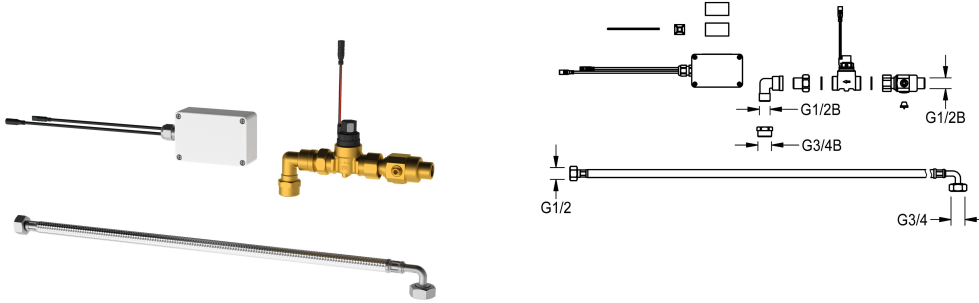

KWC F5

Smart Urinal Unit voor serie urinoirs van chroomnikkelstaal

Modell-Linie: F5 | ACEF3004

Spoelsystemen | Elektronische urinoirspoelkranen

KWC-No.

2030072412

F5 Smart Urinal Unit voor serie urinoirs van chroomnikkelstaal

F5 Smart Urinal Unit voor montage in watertoevoerbereik van de CAMPUS serie urinoirs. Watergedeelte voorgemonteerd met bochtstukken voor wateraansluiting DN 15 en spoelleiding, armatuurbouwgroep met regeling van de watermenging, inclusief zeef, magneetventiel en slang. Besturingseenheid in gesloten kunststof behuizing voor draadloze communicatie met de F5 Smart

Urinal Sensor. Keuze uit batterijvoeding met 6 V-lithiumbatterij (CR-P2) per besturingseenheid of aparte voeding via netadapter 6,75 V / 12 V DC.

Batterijvak inclusief batterij of netvoeding incl. verlengkabel moeten apart worden besteld.